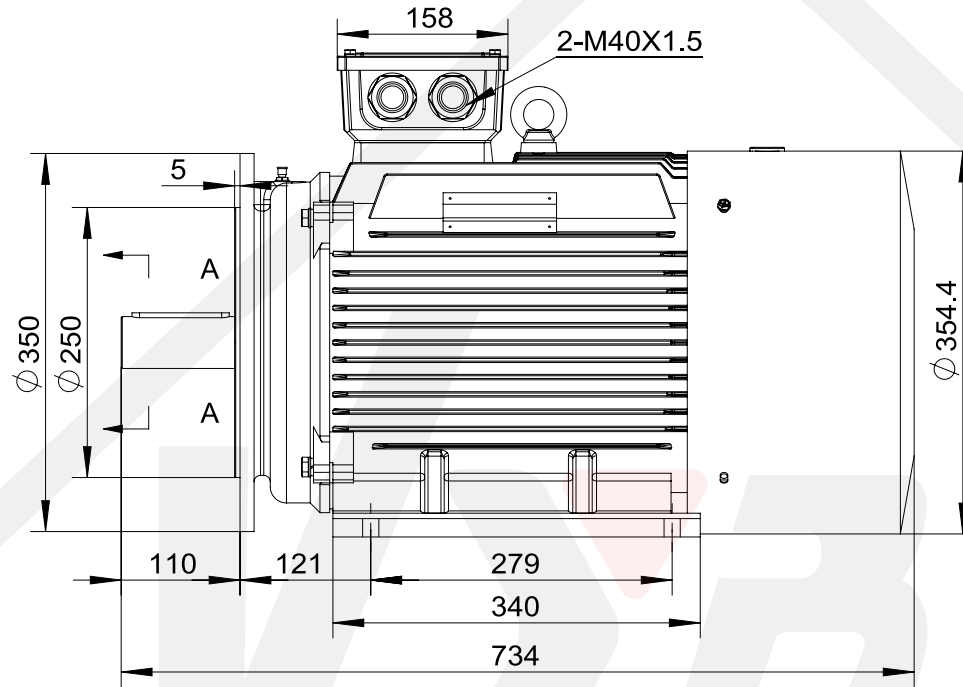

A-A  
1:7

*Electric*  s.r.o.

1LCZ-180L-B35  
Mounting diagram