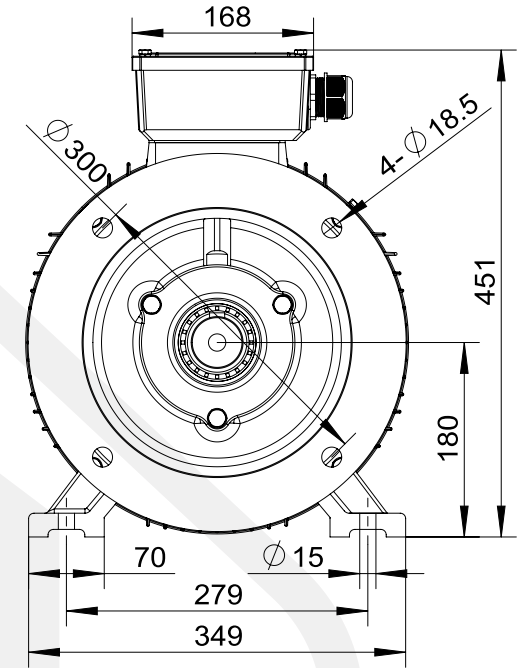

A-A  
1:7

*Electric*  s.r.o.

1LCZ-180L-B35  
Mounting diagram